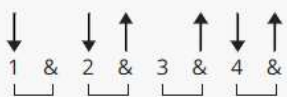

Brown Eyed Girl

by [Van Morrison](#)

Difficulty: beginner

Tuning: [E A D G B E](#)

Key: G

Capo: no capo

Chords

Guitar

Ukulele

Piano

Strum

▶ INTRO 151 bpm

▶ MAIN PATTERN 151 bpm

[Intro] 2X

e	--7--8-----10-----8--7-----	--12--13-----15-----13--12-----	--7--8-----10-----8--7-----	-----
B	--8-10-----12-----10--8-----	--13--15-----17-----15--13-----	--8-10-----12-----10--8-----	--10-----7-----8--10-----
G	-----	-----	-----	-----7-----
D	-----	-----	-----	-----
A	-----	-----	-----	-----
E	-----	-----	-----	-----